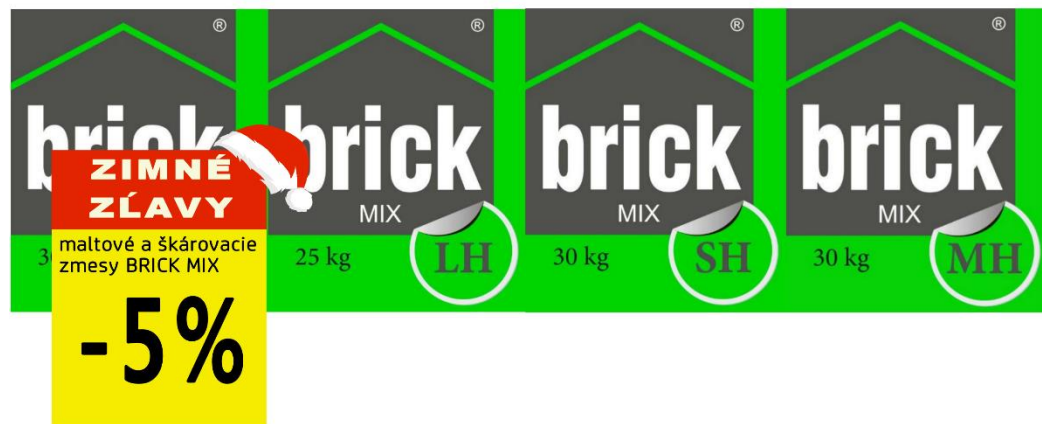

Pri nákupe špeciálnych lepiacich, maltových a škárovacích zmesí BRICK MIX, zľava -5% z celej objednávky.

VÝROBKY S CELKOVOU ZĽAVOU 45%

(základ 30% + sconto 5% + „first minute“ 5% + nákup BRICK MIX stavebných zmesí 5% + nezabudnite na stavebný bonus)

OBKLADOVÉ PÁSIKY RAZENÉ

Westfalsiche 7